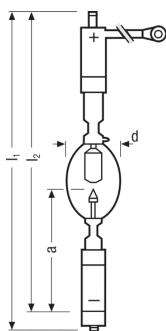

### Technical data

#### Размеры и вес

Диаметр	6000 mm
Длина	3150 mm
Длина монтажа	277,0 mm
Длина центра нити накала	120,0 mm