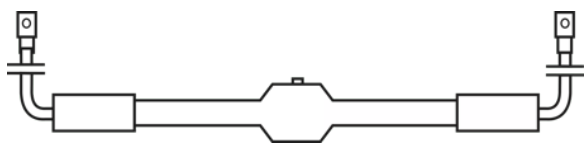

HTI

Двухэлектродные МГЛ

Преимущества продукта

- Высокая яркость
- Высокая световая отдача и КПД

Данные о продуктовой линейке

330966_HTI AND HMD METAL HALIDE LAMPS

Данные о продуктовой линейке

Technical data

Описание продукта	Электрические параметры		Фотометрические данные				Размеры и вес
	Номинальное напряжение	Номинальный ток	Номинальный световой поток	Яркость	Цветовая температура	Индекс цветопередачи Ra	Диаметр
HTI 4000 W/DE	105 В	38 А	360000 лм	35000 кд/см ²	6300 К	90	400 mm

Описание продукта	Длина	Длина центра нити накала	Срок службы	Дополнительные данные	Возможности / мощности
			Срок службы	Цоколь	Положение горения
HTI 4000 W/DE	2700 mm	140,0 mm	500 h	S25.5	Other

Environmental information Information according Art. 33 of EU Regulation (EC) 1907/2006 (REACH)				
Описание продукта	Date of Declaration	Primary Article Identifier	Candidate List Substance 1	CAS No. of substance 1
HTI 4000 W/DE	05-03-2024	4050300519845	Lead	7439-92-1