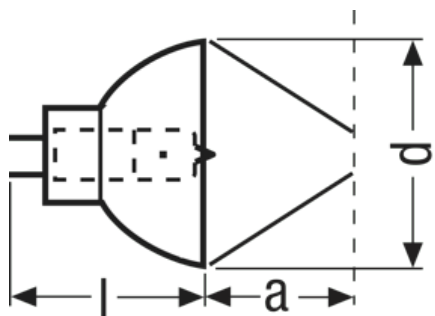

Фотометрические данные

Максимальная цветовая температура	3200 К
Индекс цветопередачи Ra	100

Светотехнические параметры

Фокусная длина	26,0 mm
----------------	---------

Размеры и вес

Диаметр	35.0 mm
Длина	32.0 mm

Срок службы

Срок службы	50 h
-------------	------

Дополнительные данные

Покрытие	True
Цоколь	G4
Минимальный диаметр корпуса лампы	35.0 mm

Возможности / мощности

Техническое описание продукта

Охлаждение	Усиленный
Положение горения	Other