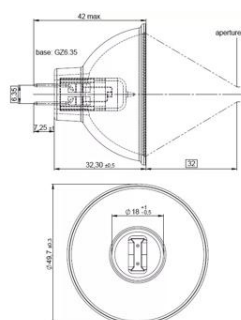

Техническое описание продукта

Technical data

Информация о продукте

Номер заказа	64615 HLX
--------------	-----------

Электрические параметры

Номинальное напряжение	120 В
Номинальная мощность	7500 Вт

Фотометрические данные

Максимальная цветовая температура	3200 К
-----------------------------------	--------

Светотехнические параметры

Фокусная длина	32,0 mm
----------------	---------

Размеры и вес

Диаметр	510 mm
Длина	420 mm

Информация для конкретной страны

Код продукта	Код товара METEL	SEG-No.	STK-Number	UK Org
4050300006796	OSRH64615HLX	-	-	-
4050300006796	OSRH64615HLX	-	-	-

Техническое описание продукта

Данные для заказа

Product code	Описание продукта	Упаковка (цена/шт.)	Размеры (длина x ширина x высота)	Объем	Вес брутто
4050300006796	64615 HLX	Folding carton box 1	46 mm x 46 mm x 58 mm	0.12 дм ³	36.00 g
4050300665528	64615 HLX	Shipping carton box 20	238 mm x 105 mm x 123 mm	3.07 дм ³	778.00 g