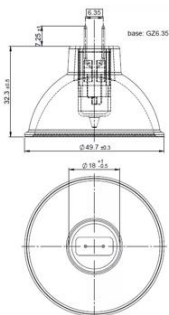

Техническое описание продукта

Technical data

Информация о продукте

Номер заказа	64627 HLX
--------------	-----------

Электрические параметры

Номинальное напряжение	120 В
Номинальная мощность	10000 Вт

Фотометрические данные

Максимальная цветовая температура	3200 К
Индекс цветопередачи Ra	100

Светотехнические параметры

Фокусная длина	32,0 mm
----------------	---------

Размеры и вес

Диаметр	510 mm
Длина	420 mm

Срок службы

Срок службы	50 h
-------------	------

Дополнительные данные

Покрытие	True
Цоколь	GZ6.35
Минимальный диаметр корпуса лампы	51.0 mm

Возможности / мощности

Техническое описание продукта

Охлаждение	Усиленный
Положение горения	Other

Классификация

ANSI код	EFP
Малое усилие подключения	A1/231
Номер заказа	64627 HLX