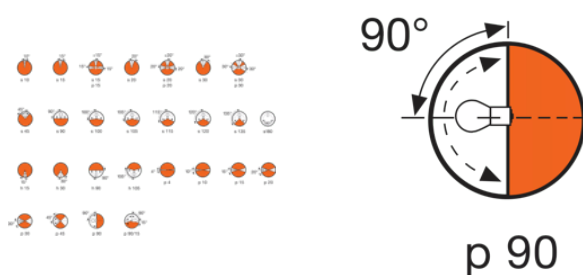

Техническое описание продукта

Данные для заказа

Product code	Описание продукта	Упаковка (цена/шт.)	Размеры (длина x ширина x высота)	Объем	Вес брутто
4050300238807	64635 HLX	Folding carton box 1	- x - x -		
4050300946443	64635 HLX	Shipping carton box 20	238 mm x 105 mm x 123 mm	3.07 дм³	818.00 g

The mentioned product code describes the smallest quantity unit which can be ordered. One shipping unit can contain one or more single products. When placing an order, for the quantity please enter single or multiples of a shipping unit.

Ссылки

Дополнительную техническую информацию см. в следующей брошюре OSRAM:
список перекрестных ссылок «Технология и применения, низковольтные галогенные лампы с вольфрамовой нитью накопления») «Галогенные лампы низкого и среднего напряжения для развлечения, технических и медицинских применений»

Примечание

В заказ могут быть внесены изменения без предварительного уведомления. Проверьте информацию на наличие ошибок. Убедитесь, что информация актуальна.