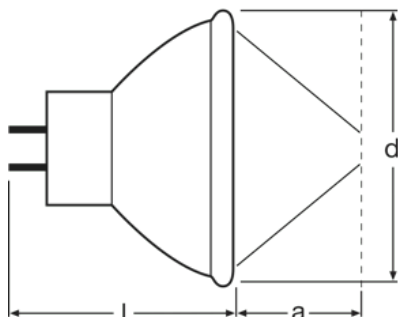

Техническое описание продукта

Technical data

Информация о продукте

Номер заказа	64635 HLX
--------------	-----------

Электрические параметры

Номинальное напряжение	150 В
Номинальная мощность	15000 Вт

Фотометрические данные

Максимальная цветовая температура	3200 К
Индекс цветопередачи Ra	100

Светотехнические параметры

Фокусная длина	19,0 mm
----------------	---------

Размеры и вес

Диаметр	510 mm
Длина	450 mm

Срок службы

Срок службы	50 h
-------------	------