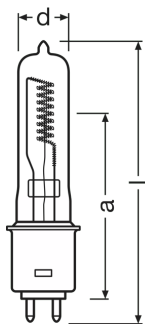

Размеры и вес

| | |
|--------------------------|--------------------------|
| Диаметр | 20.0 mm |
| Длина | 102.0 mm |
| Длина центра нити накала | 60,3 mm |
| Освещаемое поле | 5,7*27,0 mm ² |
| Диаметр спирали | 27,0 mm |