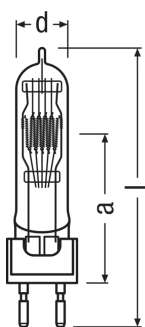

Размеры и вес

Диаметр	35.0 mm
Длина	175.0 mm
Длина центра нити накала	90,0 mm
Освещаемое поле	20,0*19,0 mm ²
Диаметр спирали	19,0 mm

Срок службы

Срок службы	400 h
-------------	-------

Техническое описание продукта