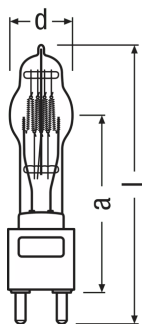

Размеры и вес

Диаметр	60.0 mm
Длина	279.0 mm
Длина центра нити накала	165,0 mm
Длина спирали	26,00 mm
Освещаемое поле	26,0*33,0 mm ²
Диаметр спирали	33,0 mm

Срок службы

Срок службы	400 h
-------------	-------