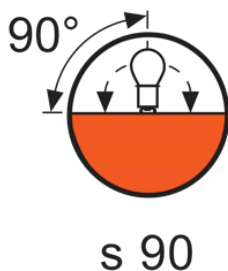

Техническое описание продукта

Советы по безопасности

Во избежание травм и порчи имущества галогенные лампы должны эксплуатироваться только в надлежащих светильниках, оборудованных защитными элементами (щитки, решетки и пр.) – они отсекают ультрафиолетовое излучение при работе прибора и предохраняют от разлетания осколков при разрыве лампы. Должен быть установлен предупреждающий знак с указанием на то, что лампы выделяют большое количество тепла. Дополнительная информация предоставляется по запросу.

Данные для заказа

Product code	Описание продукта	Упаковка (цена/шт.)	Размеры (длина x ширина x высота)	Объем	Вес брутто
4052899129566	64805 5000 W 230 V	Folding carton box 1	337 mm x 137 mm x 143 mm	6.57 дм³	582.00 g
4008321893604	64805 5000 W 230 V	Shipping carton box 6	422 mm x 298 mm x 349 mm	44.03 дм³	4013.00 g

The mentioned product code describes the smallest quantity unit which can be ordered. One shipping unit can contain one or more single products. When placing an order, for the quantity please enter single or multiples of a shipping unit.

Ссылки

Краткую информацию по световому оборудованию можно найти в рекламном буклете по лампам для студийного осветительного оборудования.

Более подробную информацию по галогенным лампам для кино-/телестудий, сцен и ТВ см. в брошюре: «Хорошие новости для шоу-бизнеса»

Список перекрестных ссылок «Высоковольтные галогенные лампы»

Примечание

В заказ могут быть внесены изменения без предварительного уведомления. Проверьте информацию на наличие ошибок. Убедитесь, что информация актуальна.