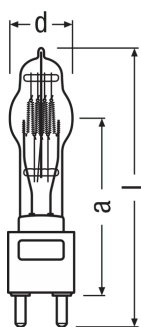

Размеры и вес

Диаметр	61.0 mm
Длина	279.0 mm
Длина центра нити накала	165,0 mm
Освещаемое поле	26,0*33,0 mm ²
Диаметр спирали	33,0 mm

Срок службы

Срок службы	400 h
-------------	-------

Техническое описание продукта