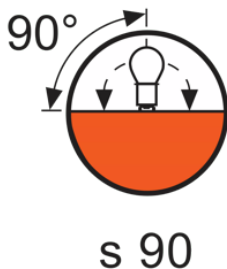

Техническое описание продукта

Советы по безопасности

Во избежание травм и порчи имущества галогенные лампы должны эксплуатироваться только в надлежащих светильниках, оборудованных защитными элементами (щитки, решетки и пр.) – они отсекают ультрафиолетовое излучение при работе прибора и предохраняют от разлетания осколков при разрыве лампы. Должен быть установлен предупреждающий знак с указанием на то, что лампы выделяют большое количество тепла. Дополнительная информация предоставляется по запросу.

Данные для заказа

Product code	Описание продукта	Упаковка (цена/шт.)	Размеры (длина x ширина x высота)	Объем	Вес брутто
4052899129573	64805 5000 W 240 V	Folding carton box 1	337 mm x 137 mm x 143 mm	6.57 дм³	516.00 g
4008321893611	64805 5000 W 240 V	Shipping carton box 6	422 mm x 298 mm x 349 mm	43.89 дм³	4058.00 g

The mentioned product code describes the smallest quantity unit which can be ordered. One shipping unit can contain one or more single products. When placing an order, for the quantity please enter single or multiples of a shipping unit.

Ссылки

Краткую информацию по световому оборудованию можно найти в рекламном буклете по лампам для студийного осветительного оборудования.

Более подробную информацию по галогенным лампам для кино-/телестудий, сцен и ТВ см. в брошюре: «Хорошие новости для шоу-бизнеса»

Список перекрестных ссылок «Высоковольтные галогенные лампы»

Примечание

В заказ могут быть внесены изменения без предварительного уведомления. Проверьте информацию на наличие ошибок. Убедитесь, что информация актуальна.