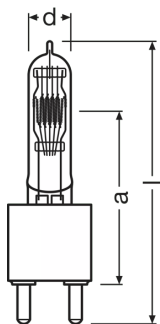

Размеры и вес

Диаметр	35.0 mm
Длина	210.0 mm
Длина центра нити накала	127,0 mm
Освещаемое поле	20,0*19,0 mm ²
Диаметр спирали	19,0 mm

Срок службы

Срок службы	400 h
-------------	-------

Техническое описание продукта