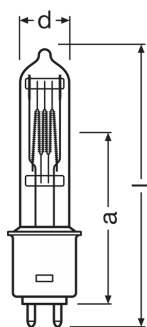

Размеры и вес

Диаметр	19.0 mm
Длина	101.0 mm
Длина центра нити накала	60,5 mm
Освещаемое поле	9,0*13,0 mm ²
Диаметр спирали	13,0 mm

Срок службы

Срок службы	250 h
-------------	-------

Техническое описание продукта