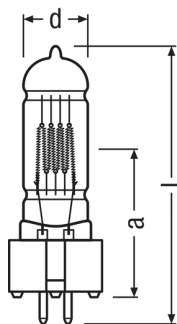

Размеры и вес

Диаметр	26.0 mm
Длина	110.0 mm
Длина центра нити накала	55,0 mm
Освещаемое поле	13,0*15,0 mm ²
Диаметр спирали	15,0 mm

Срок службы

Срок службы	750 h
-------------	-------

Техническое описание продукта