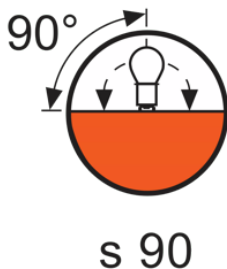

Техническое описание продукта

Советы по безопасности

Во избежание травм и порчи имущества галогенные лампы должны эксплуатироваться только в надлежащих светильниках, оборудованных защитными элементами (щитки, решетки и пр.) – они отсекают ультрафиолетовое излучение при работе прибора и предохраняют от разлетания осколков при разрыве лампы. Должен быть установлен предупреждающий знак с указанием на то, что лампы выделяют большое количество тепла. Дополнительная информация предоставляется по запросу.

Данные для заказа

Product code	Описание продукта	Упаковка (цена/шт.)	Размеры (длина x ширина x высота)	Объем	Вес брутто
4008321554833	64744 1000 W 230 V	Folding carton box 1	57 mm x 57 mm x 173 mm	0.56 дм³	83.00 g
4008321554840	64744 1000 W 230 V	Shipping carton box 20	295 mm x 240 mm x 190 mm	13.45 дм³	1870.00 g

The mentioned product code describes the smallest quantity unit which can be ordered. One shipping unit can contain one or more single products. When placing an order, for the quantity please enter single or multiples of a shipping unit.

Ссылки

Краткую информацию по световому оборудованию можно найти в рекламном буклете по лампам для студийного осветительного оборудования.

Более подробную информацию по галогенным лампам для кино-/телестудий, сцен и ТВ см. в брошюре: «Хорошие новости для шоу-бизнеса»

Список перекрестных ссылок «Высоковольтные галогенные лампы»

Примечание

В заказ могут быть внесены изменения без предварительного уведомления. Проверьте информацию на наличие ошибок. Убедитесь, что информация актуальна.