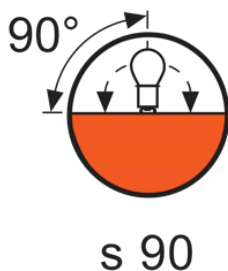

Техническое описание продукта

Советы по безопасности

Во избежание травм и порчи имущества галогенные лампы должны эксплуатироваться только в надлежащих светильниках, оборудованных защитными элементами (щитки, решетки и пр.) – они отсекают ультрафиолетовое излучение при работе прибора и предохраняют от разлетания осколков при разрыве лампы. Должен быть установлен предупреждающий знак с указанием на то, что лампы выделяют большое количество тепла. Дополнительная информация предоставляется по запросу.

Данные для заказа

Product code	Описание продукта	Упаковка (цена/шт.)	Размеры (длина x ширина x высота)	Объем	Вес брутто
4008321554857	64744 1000 W 240 V	Folding carton box 1	57 mm x 57 mm x 173 mm	0.56 дм³	83.00 g
4008321554864	64744 1000 W 240 V	Shipping carton box 20	295 mm x 240 mm x 190 mm	13.45 дм³	1870.00 g

The mentioned product code describes the smallest quantity unit which can be ordered. One shipping unit can contain one or more single products. When placing an order, for the quantity please enter single or multiples of a shipping unit.

Ссылки

Краткую информацию по световому оборудованию можно найти в рекламном буклете по лампам для студийного осветительного оборудования.

Более подробную информацию по галогенным лампам для кино-/телестудий, сцен и ТВ см. в брошюре: «Хорошие новости для шоу-бизнеса»

Список перекрестных ссылок «Высоковольтные галогенные лампы»

Примечание

В заказ могут быть внесены изменения без предварительного уведомления. Проверьте информацию на наличие ошибок. Убедитесь, что информация актуальна.