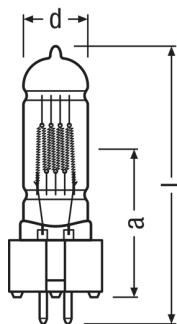

Размеры и вес

Диаметр	26.0 mm
Длина	110.0 mm
Длина центра нити накала	55,0 mm
Освещаемое поле	13,0*15,0 mm ²
Диаметр спирали	15,0 mm

Срок службы

Срок службы	200 h
-------------	-------

Техническое описание продукта