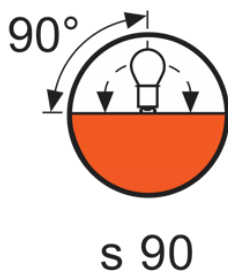

Техническое описание продукта

Советы по безопасности

Во избежание травм и порчи имущества галогенные лампы должны эксплуатироваться только в надлежащих светильниках, оборудованных защитными элементами (щитки, решетки и пр.) – они отсекают ультрафиолетовое излучение при работе прибора и предохраняют от разлетания осколков при разрыве лампы. Должен быть установлен предупреждающий знак с указанием на то, что лампы выделяют большое количество тепла. Дополнительная информация предоставляется по запросу.

Данные для заказа

Product code	Описание продукта	Упаковка (цена/шт.)	Размеры (длина x ширина x высота)	Объем	Вес брутто
4008321468659	64745 1000 W 240 V	Folding carton box 1	57 mm x 57 mm x 173 mm	0.56 дм³	83.00 g
4008321468666	64745 1000 W 240 V	Shipping carton box 20	295 mm x 240 mm x 190 mm	13.45 дм³	1868.00 g

The mentioned product code describes the smallest quantity unit which can be ordered. One shipping unit can contain one or more single products. When placing an order, for the quantity please enter single or multiples of a shipping unit.

Ссылки

Краткую информацию по световому оборудованию можно найти в рекламном буклете по лампам для студийного осветительного оборудования.

Более подробную информацию по галогенным лампам для кино-/телестудий, сцен и ТВ см. в брошюре: «Хорошие новости для шоу-бизнеса»

Список перекрестных ссылок «Высоковольтные галогенные лампы»

Примечание

В заказ могут быть внесены изменения без предварительного уведомления. Проверьте информацию на наличие ошибок. Убедитесь, что информация актуальна.