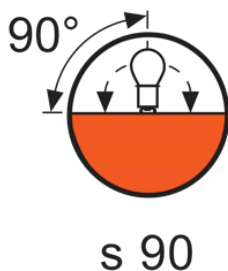

Техническое описание продукта

Советы по безопасности

Во избежание травм и порчи имущества галогенные лампы должны эксплуатироваться только в надлежащих светильниках, оборудованных защитными элементами (щитки, решетки и пр.) – они отсекают ультрафиолетовое излучение при работе прибора и предохраняют от разлетания осколков при разрыве лампы. Должен быть установлен предупреждающий знак с указанием на то, что лампы выделяют большое количество тепла. Дополнительная информация предоставляется по запросу.

Данные для заказа

Product code	Описание продукта	Упаковка (цена/шт.)	Размеры (длина x ширина x высота)	Объем	Вес брутто
4008321468741	64747 1000 W 240 V	Folding carton box 1	57 mm x 57 mm x 173 mm	0.56 дм³	133.00 g
4008321468758	64747 1000 W 240 V	Shipping carton box 20	295 mm x 240 mm x 190 mm	13.45 дм³	2868.00 g

The mentioned product code describes the smallest quantity unit which can be ordered. One shipping unit can contain one or more single products. When placing an order, for the quantity please enter single or multiples of a shipping unit.

Ссылки

Краткую информацию по световому оборудованию можно найти в рекламном буклете по лампам для студийного осветительного оборудования.

Более подробную информацию по галогенным лампам для кино-/телестудий, сцен и ТВ см. в брошюре: «Хорошие новости для шоу-бизнеса»

Список перекрестных ссылок «Высоковольтные галогенные лампы»

Примечание

В заказ могут быть внесены изменения без предварительного уведомления. Проверьте информацию на наличие ошибок. Убедитесь, что информация актуальна.