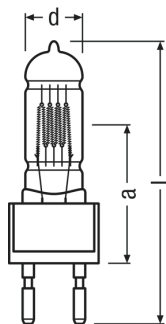

Размеры и вес

Диаметр	26.0 mm
Длина	140.0 mm
Длина центра нити накала	63,5 mm
Освещаемое поле	13,0*15,0 mm ²
Диаметр спирали	15,0 mm

Срок службы

Срок службы	200 h
-------------	-------

Техническое описание продукта