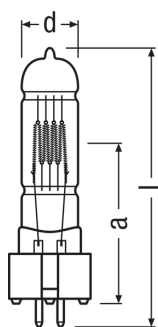

Размеры и вес

| | |
|--------------------------|---------------------------|
| Диаметр | 27.0 mm |
| Длина | 125.0 mm |
| Длина центра нити накала | 67,0 mm |
| Освещаемое поле | 13,0*15,0 mm ² |
| Диаметр спирали | 15,0 mm |