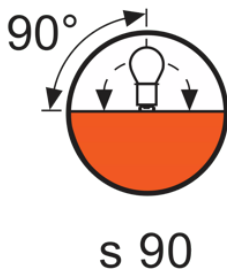

Техническое описание продукта

Советы по безопасности

Во избежание травм и порчи имущества галогенные лампы должны эксплуатироваться только в надлежащих светильниках, оборудованных защитными элементами (щитки, решетки и пр.) – они отсекают ультрафиолетовое излучение при работе прибора и предохраняют от разлетания осколков при разрыве лампы. Должен быть установлен предупреждающий знак с указанием на то, что лампы выделяют большое количество тепла. Дополнительная информация предоставляется по запросу.

Данные для заказа

Product code	Описание продукта	Упаковка (цена/шт.)	Размеры (длина x ширина x высота)	Объем	Вес брутто
4008321624499	64752 1200 W 240 V	Folding carton box 1	57 mm x 57 mm x 173 mm	0.56 дм³	83.00 g
4008321624505	64752 1200 W 240 V	Shipping carton box 20	295 mm x 240 mm x 190 mm	13.45 дм³	1870.00 g

The mentioned product code describes the smallest quantity unit which can be ordered. One shipping unit can contain one or more single products. When placing an order, for the quantity please enter single or multiples of a shipping unit.

Ссылки

Краткую информацию по световому оборудованию можно найти в рекламном буклете по лампам для студийного осветительного оборудования.

Более подробную информацию по галогенным лампам для кино-/телестудий, сцен и ТВ см. в брошюре: «Хорошие новости для шоу-бизнеса»

Список перекрестных ссылок «Высоковольтные галогенные лампы»

Примечание

В заказ могут быть внесены изменения без предварительного уведомления. Проверьте информацию на наличие ошибок. Убедитесь, что информация актуальна.