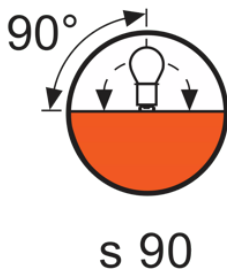

Техническое описание продукта

Советы по безопасности

Во избежание травм и порчи имущества галогенные лампы должны эксплуатироваться только в надлежащих светильниках, оборудованных защитными элементами (щитки, решетки и пр.) – они отсекают ультрафиолетовое излучение при работе прибора и предохраняют от разлетания осколков при разрыве лампы. Должен быть установлен предупреждающий знак с указанием на то, что лампы выделяют большое количество тепла. Дополнительная информация предоставляется по запросу.

Данные для заказа

Product code	Описание продукта	Упаковка (цена/шт.)	Размеры (длина x ширина x высота)	Объем	Вес брутто
4008321098573	64680 500 W 230 V	Folding carton box 1	42 mm x 42 mm x 111 mm	0.20 дм³	31.00 g
4008321098580	64680 500 W 230 V	Shipping carton box 12	180 mm x 140 mm x 127 mm	3.20 дм³	461.00 g

The mentioned product code describes the smallest quantity unit which can be ordered. One shipping unit can contain one or more single products. When placing an order, for the quantity please enter single or multiples of a shipping unit.

Ссылки

Краткую информацию по световому оборудованию можно найти в рекламном буклете по лампам для студийного осветительного оборудования.

Более подробную информацию по галогенным лампам для кино-/телестудий, сцен и ТВ см. в брошюре: «Хорошие новости для шоу-бизнеса»

Список перекрестных ссылок «Высоковольтные галогенные лампы»

Примечание

В заказ могут быть внесены изменения без предварительного уведомления. Проверьте информацию на наличие ошибок. Убедитесь, что информация актуальна.