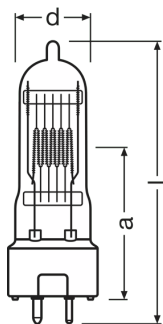

Техническое описание продукта

Technical data

Информация о продукте

Номер заказа	64680 A1244 500
--------------	-----------------

Электрические параметры

Номинальная мощность	500.00 Вт
Номинальное напряжение	230 В
On-mode power [AGGR]	545.00 Вт
Energy consumption in on-mode [AGGR]	545.0 кВт·ч/1000 ч

Размеры и вес

Диаметр	22.0 mm
Длина	74.9 mm
Длина центра нити накала	36,5 mm
Освещаемое поле	10,0*10,0 mm ² ¹⁾
Диаметр спирали	10,0 mm

¹⁾ С моноспиралью

Срок службы

Срок службы	50 h
-------------	------

Техническое описание продукта