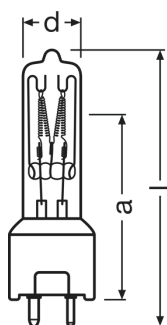

Размеры и вес

Диаметр	180 mm
Длина	900 mm
Длина центра нити накала	46,5 mm
Освещаемое поле	6,5*13 mm ²
Диаметр спирали	13,0 mm

Срок службы

Срок службы	200 h
-------------	-------

Техническое описание продукта