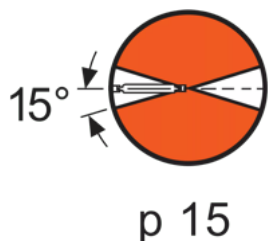

Техническое описание продукта

Советы по безопасности

Во избежание травм и порчи имущества галогенные лампы должны эксплуатироваться только в надлежащих светильниках, оборудованных защитными элементами (щитки, решетки и пр.) – они отсекают ультрафиолетовое излучение при работе прибора и предохраняют от разлетания осколков при разрыве лампы. Должен быть установлен предупреждающий знак с указанием на то, что лампы выделяют большое количество тепла. Дополнительная информация предоставляется по запросу.

Данные для заказа

Product code	Описание продукта	Упаковка (цена/шт.)	Размеры (длина x ширина x высота)	Объем	Вес брутто
4050300229997	64781 2000 W 230 V	Folding carton box 1	58 mm x 58 mm x 164 mm	0.55 дм³	119.00 g
4050300365961	64781 2000 W 230 V	Shipping carton box 12	320 mm x 260 mm x 250 mm	20.80 дм³	2000.00 g

The mentioned product code describes the smallest quantity unit which can be ordered. One shipping unit can contain one or more single products. When placing an order, for the quantity please enter single or multiples of a shipping unit.

Ссылки

Краткую информацию по световому оборудованию можно найти в рекламном буклете по лампам для студийного осветительного оборудования.

Более подробную информацию по галогенным лампам для кино-/телестудий, сцен и ТВ см. в брошюре: «Хорошие новости для шоу-бизнеса»

Список перекрестных ссылок «Высоковольтные галогенные лампы»

Примечание

В заказ могут быть внесены изменения без предварительного уведомления. Проверьте информацию на наличие ошибок. Убедитесь, что информация актуальна.