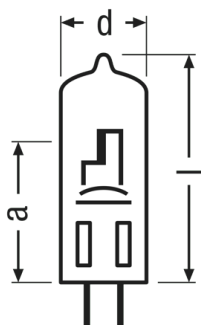

Электрические параметры

Ток лампы	6.6 А
Номинальная мощность	45.00 Вт

Фотометрические данные

Номинальный световой поток	900 лм
Индекс цветопередачи Ra	100

Размеры и вес

Диаметр	11.5 mm
Длина	47.0 mm
Длина центра нити накала	33,0 mm