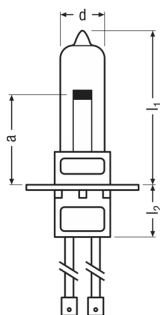

Technical data

Информация о продукте

Номер заказа	64318
--------------	-------

Электрические параметры

Номинальное напряжение	68 В
Ток лампы	66 А
Номинальная мощность	4500 Вт

Размеры и вес

Диаметр	135 mm
Длина	500 mm
Длина монтажа	16,0 mm
Длина с цоколем без штырьков	30,00 mm
Длина центра нити накала	16,0 mm