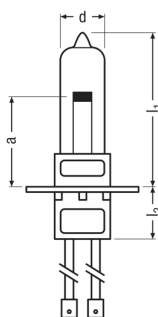

Technical data

Информация о продукте

| | |
|--------------|-----------|
| Номер заказа | 64328 HLX |
|--------------|-----------|

Электрические параметры

| | |
|------------------------|----------|
| Номинальное напряжение | 9.8 В |
| Ток лампы | 6.6 А |
| Номинальная мощность | 65.00 Вт |

Размеры и вес

| | |
|------------------------------|----------|
| Диаметр | 13.5 mm |
| Длина | 48.0 mm |
| Длина монтажа | 16,0 mm |
| Длина с цоколем без штырьков | 32,00 mm |
| Длина центра нити накала | 20,0 mm |