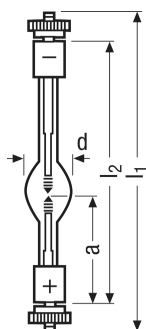

### Technical data

#### Фотометрические данные

Номинальный световой поток	9500 лм
Сила света	1000 кд <sup>1)</sup>

<sup>1)</sup> Типичные фотометрические начальные показатели

#### Размеры и вес

Диаметр	17.0 mm
Длина монтажа	102,0 mm <sup>1)</sup>
Длина с цоколем без штырьков	102,00 mm <sup>1)</sup>
Длина центра нити накала	40,0 mm <sup>2)</sup>

<sup>1)</sup> Maximum

<sup>2)</sup> Расстояние между основанием цоколя и концом анода (холодный)