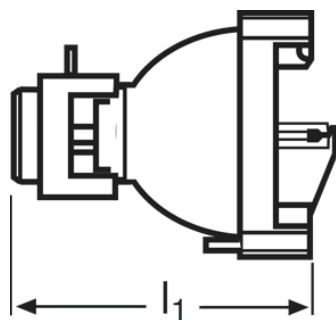

#### Фотометрические данные

UVA мощность излучения 315...400 нм	3.8 / 5.0 Вт <sup>1)</sup>
-------------------------------------	----------------------------

<sup>1)</sup> Диафрагма 3 мм (круглая) / Диафрагма 5 мм (круглая)

#### Светотехнические параметры

Фокусная длина	45,0 мм
----------------	---------

#### Размеры и вес

Диаметр	68.0 mm
Длина с цоколем без штырьков	77,00 mm