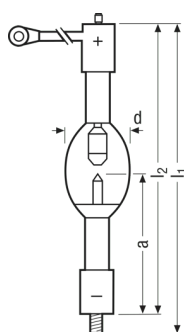

### Размеры и вес

Диаметр	620 mm
Длина	3400 mm
Длина с цоколем без штырьков	312,50 mm
Длина центра нити накала	149,0 mm <sup>1)</sup>
Расстояние между электродами (холод)	7,0 mm

<sup>1)</sup> Расстояние между основанием цоколя и концом электрода или анода (холодный)