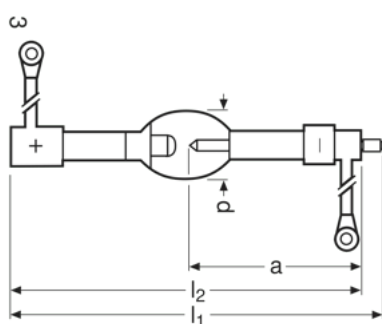

#### Размеры и вес

Диаметр	620 mm
Длина	2700 mm
Расстояние между электродами (холод)	3,0 mm