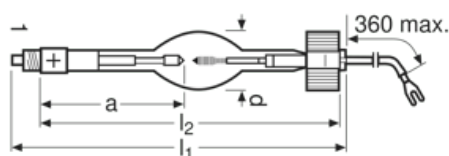

Техническое описание продукта

Technical data

Электрические параметры

Номинальное напряжение	470 В
Номинальный ток	16 А
Тип тока	DC
Мощность	75000 Вт
Номинальная мощность	750.00 ... 1000.00 Вт

Размеры и вес

Диаметр	280 mm
Длина	1870 mm
Длина монтажа	190,0 mm
Длина центра нити накала	84,5 mm ¹⁾
Расстояние между электродами (холод)	3,0 mm

¹⁾ Расстояние между основанием цоколя и концом электрода или анода (холодный)