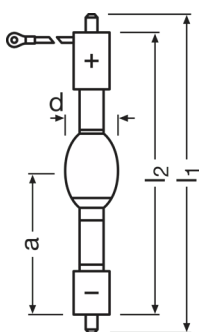

HBO 8000 W/CHL

HBO-IC Microlithography lamps for Canon LCD systems | Микролитографические лампы для ЖК-систем Canon

Техническое описание продукта

Technical data

Электрические параметры

Номинальное напряжение	810 В
Номинальный ток	99 А
Тип тока	Постоянный ток
Мощность	800000 Вт
Номинальная мощность	800000 Вт

Размеры и вес

Диаметр	1050 mm
Длина	4340 mm
Длина с цоколем без штырьков	385,50 mm
Длина центра нити накала	179,0 mm ¹⁾
Расстояние между электродами (холод)	7,0 mm

¹⁾ Расстояние между основанием цоколя и концом электрода или анода (холодный)