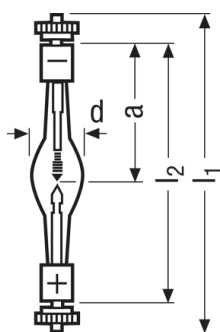

## HBO 350 W

HBO-IC Microlithography lamps for other systems | Микролитографические лампы для других систем

#### Размеры и вес

Диаметр	200 mm
Длина	1280 mm
Расстояние между электродами (холод)	3,0 mm