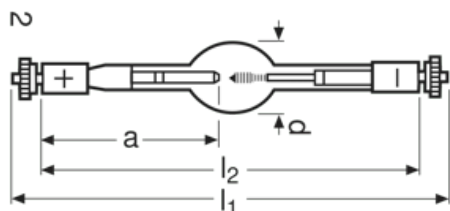

HBO 500 W/A

HBO-IC Microlithography lamps for other systems | Микролитографические лампы для других систем

Техническое описание продукта

Technical data

Электрические параметры

Номинальное напряжение	600 В
Номинальный ток	83 А
Тип тока	DC
Мощность	50000 Вт
Номинальная мощность	50000 Вт

Размеры и вес

Диаметр	290 mm
Длина	1900 mm
Расстояние между электродами (холод)	4,5 mm

Дополнительные данные

Комментарий о продукте	Цикл работы 12 ч ВКЛ / 30 мин. ВЫКЛ
------------------------	-------------------------------------