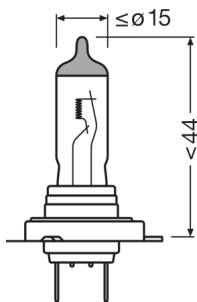

Техническое описание продукта

Technical data

Информация о продукте

Номер заказа	64210SUP
Применение (категория и специфика)	Галогенная лампа головного света

Электрические параметры

Мощность на входе	58 Вт ¹⁾
Номинальное напряжение	12.0 В
Номинальная мощность	55.00 Вт
Тестовое напряжение	13,2 В

¹⁾ Максимум

Фотометрические данные

Световой поток	1500 лм
Допуск по отклонению светового потока	±10 %

Размеры и вес

Вес продукта	12.50 g
Длина	59.0 mm

Срок службы

Продолжительность жизни B3	340 h
Срок службы Tc	520 h