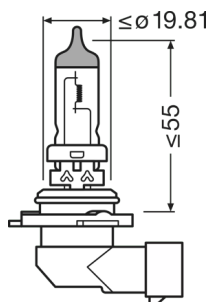

Техническое описание продукта

Technical data

Информация о продукте

Номер заказа	9006
Применение (категория и специфика)	Галогенная лампа головного света

Электрические параметры

Мощность на входе	62 Вт ¹⁾
Номинальное напряжение	120 В
Номинальная мощность	5100 Вт
Тестовое напряжение	13,2 В

¹⁾ Максимум

Фотометрические данные

Световой поток	1000 лм
Допуск по отклонению светового потока	±15 %

Размеры и вес

Диаметр	1200 mm
Вес продукта	1800 g
Длина	816 mm

Срок службы

Продолжительность жизни B3	1200 h
Срок службы Tc	2590 h