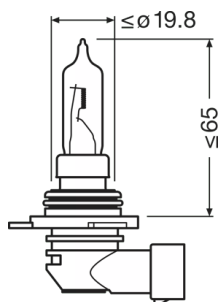

#### Размеры и вес

Диаметр	1130 mm
Вес продукта	1965 g
Длина	750 mm