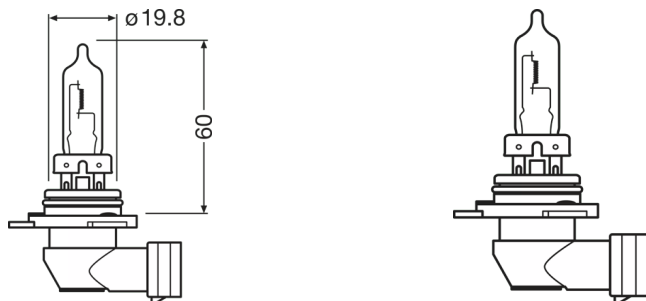

Техническое описание продукта

Technical data

Информация о продукте

Номер заказа	9012
Применение (категория и специфика)	Галогенная лампа головного света

Электрические параметры

Мощность на входе	60 Вт ¹⁾
Номинальное напряжение	120 В
Номинальная мощность	5500 Вт
Тестовое напряжение	13,2 В
Допустимое отклонение входной мощности	±15 %

¹⁾ Максимум

Фотометрические данные

Световой поток	1875 лм
Допуск по отклонению светового потока	±15 %

Размеры и вес

Диаметр	1210 mm
Вес продукта	1965 g
Длина	855 mm

Срок службы

Продолжительность жизни B3	500 h
Срок службы Tc	870 h