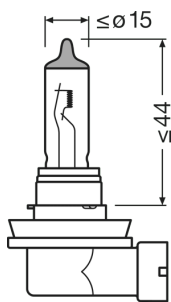

Техническое описание продукта

Technical data

Информация о продукте

Номер заказа	64211
Применение (категория и специфика)	Галогенная лампа головного света

Электрические параметры

Мощность на входе	62 Вт ¹⁾
Номинальное напряжение	12.0 В
Номинальная мощность	55.00 Вт
Тестовое напряжение	13,2 В

¹⁾ Максимум

Фотометрические данные

Световой поток	1350 лм
Допуск по отклонению светового потока	±10 %

Размеры и вес

Диаметр	12.0 mm
Вес продукта	22.56 g
Длина	68.4 mm

Срок службы

Продолжительность жизни B3	350 h
Срок службы Tc	580 h