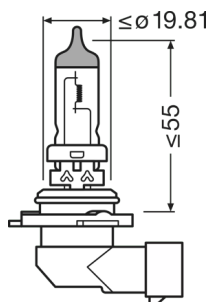

Техническое описание продукта

Technical data

Информация о продукте

Номер заказа	9006XS
Применение (категория и специфика)	Галогенная лампа головного света

Электрические параметры

Мощность на входе	62 Вт ¹⁾
Номинальное напряжение	12.0 В
Номинальная мощность	51.00 Вт
Тестовое напряжение	13,2 В

¹⁾ Максимум

Фотометрические данные

Световой поток	1095 лм
Допуск по отклонению светового потока	±15 %

Размеры и вес

Диаметр	12.0 mm
Вес продукта	18.00 g
Длина	80.3 mm

Срок службы

Продолжительность жизни B3	860 h
Срок службы Tc	1720 h