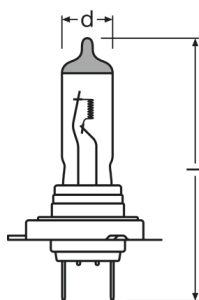

#### Размеры и вес

Диаметр	1200 mm
Вес продукта	1230 g
Длина	590 mm