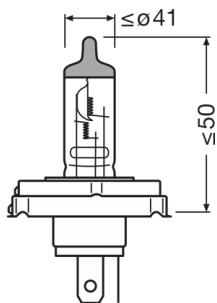

Техническое описание продукта

Technical data

Информация о продукте

Номер заказа	64183
Применение (категория и специфика)	Галогенная лампа головного света

Электрические параметры

Мощность на входе	57 / 51 Вт ¹⁾
Номинальное напряжение	12.0 В
Номинальная мощность	45/40 Вт
Тестовое напряжение	13,2 В

¹⁾ Максимум

Фотометрические данные

Световой поток	1030/675 лм
Допуск по отклонению светового потока	±15 %
Цветовая температура	3200 К

Размеры и вес

Диаметр	17.0 mm
Вес продукта	22.40 g
Длина	82.0 mm

Срок службы