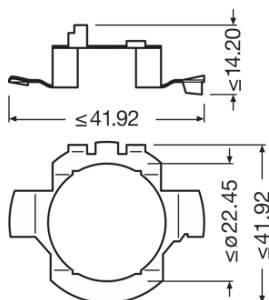

Техническое описание продукта

Technical data

Информация о продукте

Номер заказа	64210
Применение (категория и специфика)	Галогенная лампа головного света

Электрические параметры

Мощность на входе	58 Вт ¹⁾
Номинальное напряжение	12.0 В
Номинальная мощность	55.00 Вт
Тестовое напряжение	13,2 В

¹⁾ Максимум

Фотометрические данные

Световой поток	1500 лм
Допуск по отклонению светового потока	±10 %

Размеры и вес

Диаметр	12.0 mm
Вес продукта	12.50 g
Длина	59.0 mm

Срок службы

Продолжительность жизни ВЗ	330 h
Срок службы Тс	550 h