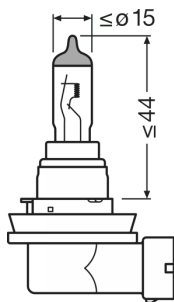

Техническое описание продукта

Technical data

Информация о продукте

Номер заказа	64212
Применение (категория и специфика)	Галогенная лампа головного света

Электрические параметры

Мощность на входе	43 Вт ¹⁾
Номинальное напряжение	12.0 В
Номинальная мощность	35.00 Вт
Тестовое напряжение	13,2 В

¹⁾ Максимум

Фотометрические данные

Световой поток	800 лм
Допуск по отклонению светового потока	±15 %

Размеры и вес

Диаметр	12.0 mm
Вес продукта	22.30 g
Длина	68.4 mm

Срок службы

Продолжительность жизни B3	400 h
Срок службы Tc	800 h