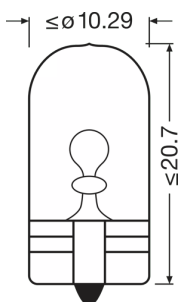

Техническое описание продукта

Technical data

Информация о продукте

Номер заказа	2886X
Применение (категория и специфика)	Вспомогательное освещение

Электрические параметры

Мощность на входе	6 Вт
Номинальное напряжение	12.0 В
Номинальная мощность	6.00 Вт
Тестовое напряжение	13,5 В
Допустимое отклонение входной мощности	±10 %

Фотометрические данные

Световой поток	85 лм
Допуск по отклонению светового потока	±20 %

Размеры и вес

Диаметр	10.0 mm
Вес продукта	1.35 g
Длина	26.8 mm

Срок службы

Продолжительность жизни B3	400 h
Срок службы Tc	1000 h