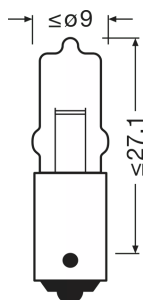

Техническое описание продукта

Technical data

Информация о продукте

Номер заказа	64111
Применение (категория и специфика)	Вспомогательное освещение

Электрические параметры

Мощность на входе	5 Вт
Номинальное напряжение	120 В
Номинальная мощность	500 Вт
Тестовое напряжение	13,5 В
Допустимое отклонение входной мощности	±7.5 %

Фотометрические данные

Световой поток	80 лм
Допуск по отклонению светового потока	±15 %

Размеры и вес

Диаметр	900 mm
Вес продукта	232 g
Длина	330 mm

Срок службы

Продолжительность жизни B3	150 h
Срок службы Tc	500 h