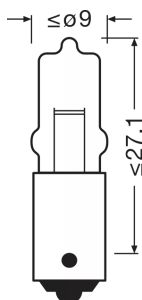

#### Размеры и вес

Диаметр	900 mm
Вес продукта	228 g
Длина	320 mm