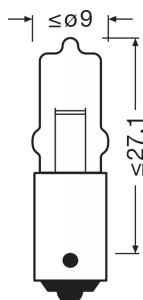

Техническое описание продукта

Technical data

Информация о продукте

Номер заказа	64115
Применение (категория и специфика)	Вспомогательное освещение

Электрические параметры

Мощность на входе	22,5 Вт
Номинальное напряжение	120 В
Номинальная мощность	2000 Вт
Тестовое напряжение	13,5 В
Допустимое отклонение входной мощности	±7.5 %

Фотометрические данные

Световой поток	450 лм
Допуск по отклонению светового потока	±15 %

Размеры и вес

Диаметр	900 mm
Вес продукта	233 g
Длина	330 mm

Срок службы

Продолжительность жизни B3	150 h
Срок службы Tc	500 h