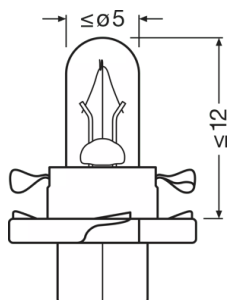

#### Размеры и вес

Диаметр	5 mm
Вес продукта	074 g
Длина	175 mm