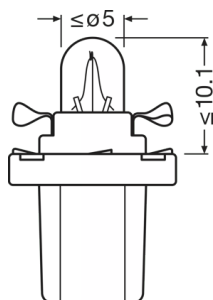

Фотометрические данные

Световой поток	6,4 лм
Допуск по отклонению светового потока	±25 %

Размеры и вес

Диаметр	500 mm
Вес продукта	117 g
Длина	235 mm

Цвета и материалы

Цвет цоколя	Насыщенный черный
-------------	-------------------