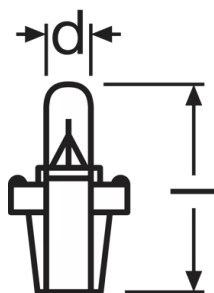

Фотометрические данные

Световой поток	6,4 лм
Допуск по отклонению светового потока	±25 %

Размеры и вес

Диаметр	500 mm
Вес продукта	116 g
Длина	235 mm

Цвета и материалы

Цвет цоколя	светло-голубой
-------------	----------------

Срок службы

Продолжительность жизни B3	500 h
Срок службы Tc	2000 h

Техническое описание продукта

Дополнительные данные

Цоколь	BX8.5d
--------	--------

Возможности / мощности

Толщина печатной платы	1,25 mm
Технология	AUX