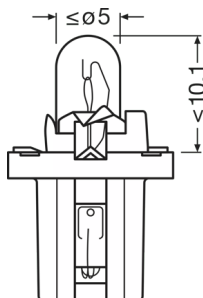

#### Размеры и вес

Диаметр	500 mm
Вес продукта	118 g
Длина	235 mm