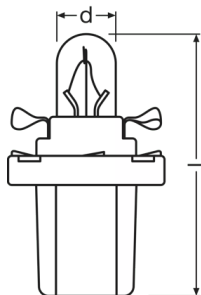

Фотометрические данные

Световой поток	6,0 лм
Допуск по отклонению светового потока	±20 %

Размеры и вес

Диаметр	500 mm
Вес продукта	120 g
Длина	235 mm

Цвета и материалы

Цвет цоколя	Светло-желтый
-------------	---------------